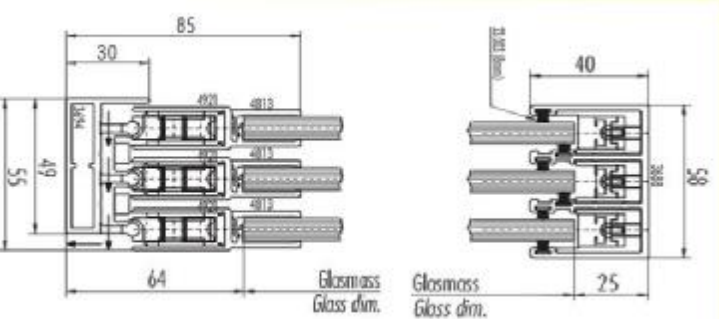

www.mlq-terratch.de

Produkt & Service
 Information
 Ganzglas-Schiebeanlage
 mlq-33

**Große Laufruhe,
 da Kugelgelagerte
 Laufrollen,
 Scheiben mit
 Mitnehmerprofil**

TEL. 08441 2440
 ILMMUNSTER

peter beier!
WWW.BEIER-DACH.DE

**Wir haben die
Lösung!**

Mit 2 * 3 * 4 * 5 Schienen
von 0,6 m bis 10 m Länge
bis 2,6 m Höhe
mit 8 oder 10 mm ESG
sichtbare Gaskanten geschliffen
optional mit Bürstendichtung

Formschön * funktionell * Variantenreich
Der Durchblick auf Rollen